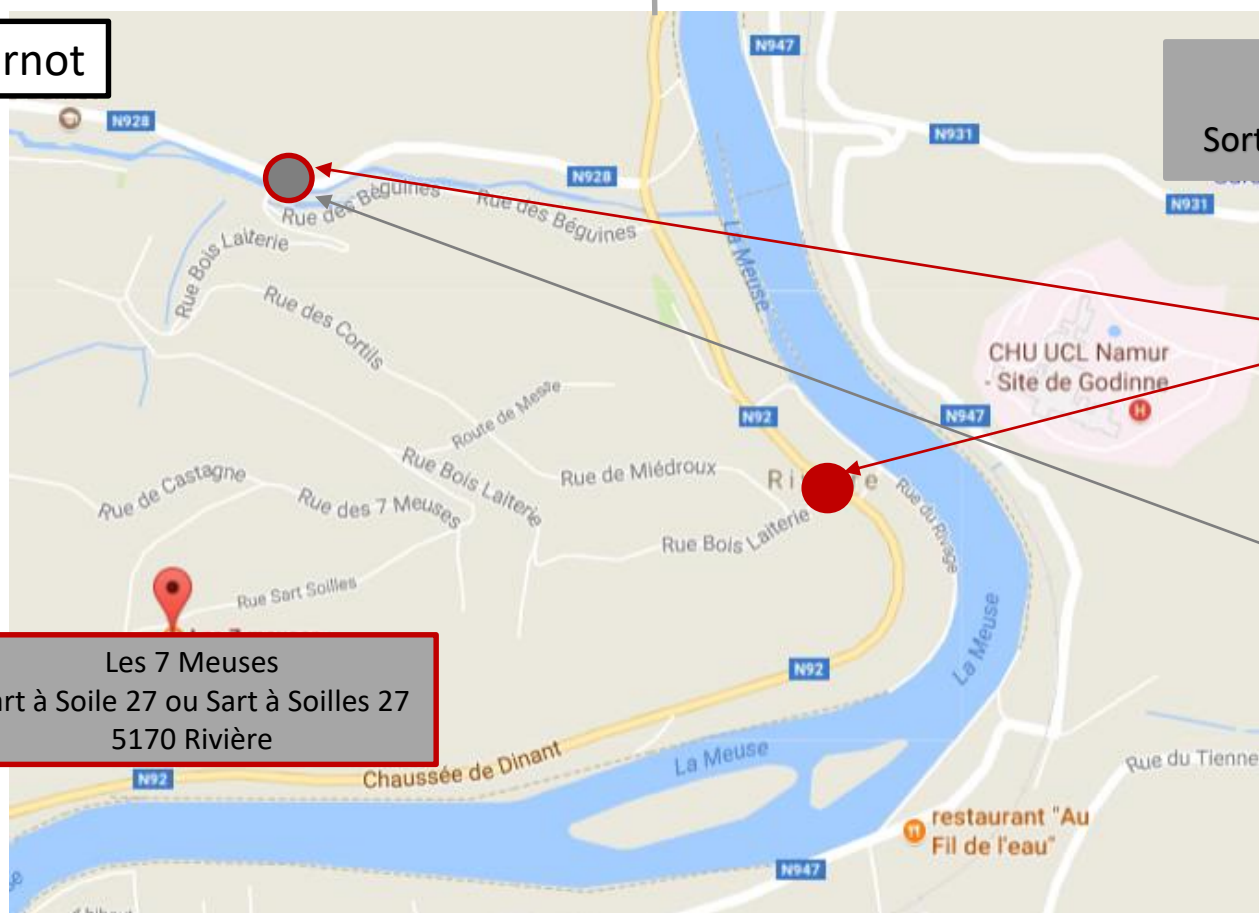

Plan d'accès - Les 7 Meuses

CHARLEROI
(Bois-de-Villers)

NAMUR
(Profondeville / Wépion)

Ecole de Burnot

E411
Sortie Courrière / Lustin

Les 7 Meuses
Sart à Soile 27 ou Sart à Soilles 27
5170 Rivière

Rue d'accès
=
Rue Bois Laiterie

Unique accès
en CAR
Via BURNOT

DINANT

Rue Bois Laiterie

Rue des 7 Meuses

Gîte n°25

Rue Sart à Soile
Rue Sart à Soilles

Bois de Marly

Tiny House